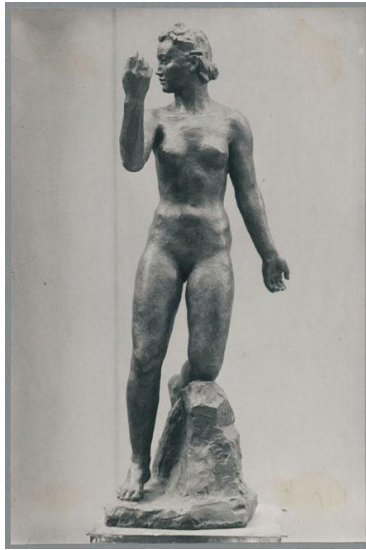

Fortuna, 1941, Bronze

Sammlungsbereich	Fotografie
Künstler*in	Georg Kolbe
Datierung	1941 (Entwurf)
Material/Technik	Vintage, Silbergelatineabzug
Maße	22,8 x 15,1 cm (Fotomaß)
Inventarnummer	GKFo-0513_002
Erwerbung	Nachlass Georg Kolbe
Werkverzeichnis-Nr.	W 41.002
Fotograf*in	Margrit Schwartzkopff
Rechte	Rechte vorbehalten - Freier Zugang

Text

Georg Kolbe, Fortuna, 1941, Bronze, 94 cm