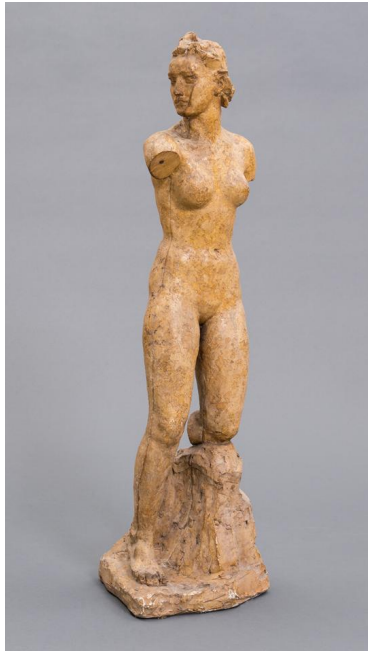

Fortuna

Sammlungsbereich	Gipse
Künstler*in	Georg Kolbe
Datierung	1941 (Entwurf)
Material/Technik	Gips
Maße	95 cm (Höhe)
Inventarnummer	Gi445
Erwerbung	Nachlass Georg Kolbe
Werkverzeichnis-Nr.	W 41.002
Fotograf*in	Markus Hilbich, Berlin
Rechte	Public Domain Mark 1.0