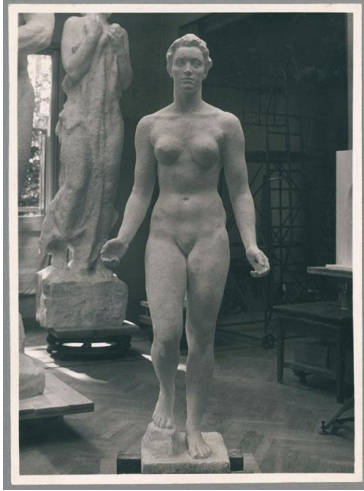

## Flora, 1939/40, Gips

Sammlungsbereich	Fotografie
Künstler*in	Georg Kolbe
Datierung	1939/40 (Entwurf)
Material/Technik	Vintage, Silbergelatineabzug
Maße	23,3 x 17 cm (Fotomaß)
Inventarnummer	GKFo-0496_010
Erwerbung	Nachlass Georg Kolbe
Werkverzeichnis-Nr.	W 40.001
Fotograf*in	Margrit Schwartzkopff
Rechte	Rechte vorbehalten - Freier Zugang

Text

Georg Kolbe, Flora, 1939/40, Gips, 213 cm