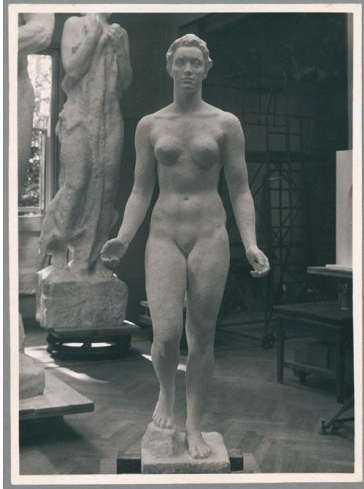

## Flora, 1939/40, Gips

Samlungsbereich	Fotografie
Künstler*in	Georg Kolbe
Datierung	1939/40 (Entwurf)
Material/Technik	Vintage, Silbergelatineabzug
Maße	23,3 x 17 cm (Fotomaß)
Inventarnummer	GKFo-0496_010
Erwerbung	Nachlass Georg Kolbe
Werkverzeichnis-Nr.	W 40.001
Fotograf*in	Margrit Schwartzkopff
Rechte	Rechte vorbehalten - Freier Zugang

Text

Georg Kolbe, Flora, 1939/40, Gips, 213 cm