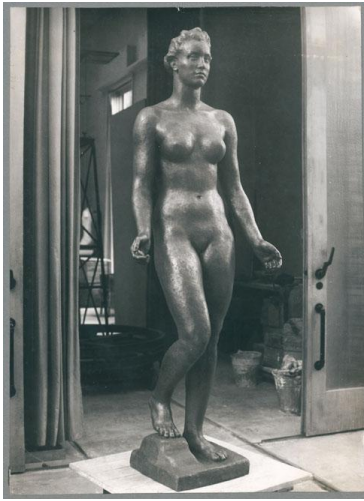

Flora, 1939/40, Bronze

Sammlungsbereich	Fotografie
Künstler*in	Georg Kolbe
Datierung	1939/40 (Entwurf)
Material/Technik	Vintage, Silbergelatineabzug
Maße	22,8 x 16,6 cm (Fotomaß)
Inventarnummer	GKFo-0496_007
Erwerbung	Nachlass Georg Kolbe
Fotograf*in	Margrit Schwartzkopff
Rechte	Rechte vorbehalten - Freier Zugang

Text

Georg Kolbe, Flora, 1939/40, Bronze, 210 cm