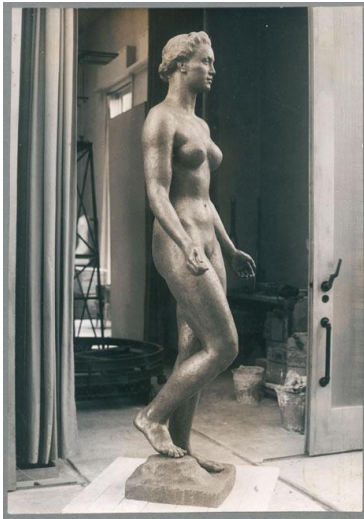

Flora, 1939/40, Bronze

Sammlungsbereich	Fotografie
Künstler*in	Georg Kolbe
Datierung	1939/40 (Entwurf)
Material/Technik	Vintage, Silbergelatineabzug
Maße	22,7 x 15,9 cm (Fotomaß)
Inventarnummer	GKFo-0496_006
Erwerbung	Nachlass Georg Kolbe
Werkverzeichnis-Nr.	W 40.001
Fotograf*in	Margrit Schwartzkopff
Rechte	Rechte vorbehalten - Freier Zugang

Text

Georg Kolbe, Flora, 1939/40, Bronze, 210 cm