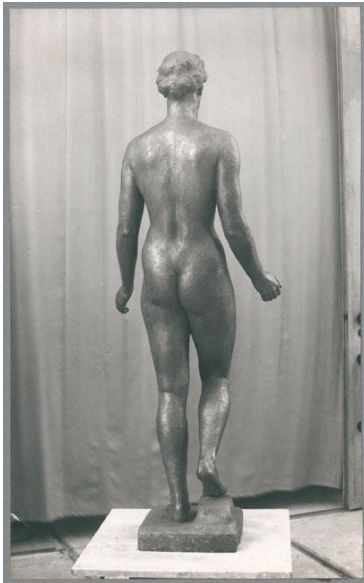

Flora, 1939/40, Bronze

Sammlungsbereich	Fotografie
Künstler*in	Georg Kolbe
Datierung	1939/40 (Entwurf)
Material/Technik	Vintage, Silbergelatineabzug
Maße	22,5 x 13,8 cm (Fotomaß)
Inventarnummer	GKFo-0496_003
Erwerbung	Nachlass Georg Kolbe
Werkverzeichnis-Nr.	W 40.001
Fotograf*in	Margrit Schwartzkopff
Rechte	Rechte vorbehalten - Freier Zugang

Text

Georg Kolbe, Flora, 1939/40, Bronze, 210 cm