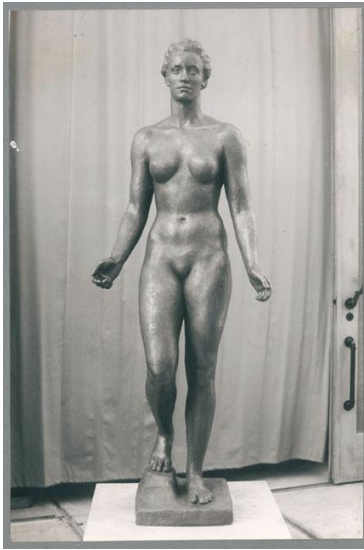

Flora, 1939/40, Bronze

Sammlungsbereich	Fotografie
Künstler*in	Georg Kolbe
Datierung	1939/40 (Entwurf)
Material/Technik	Vintage, Silbergelatineabzug
Maße	22,1 x 14,6 cm (Fotomaß)
Inventarnummer	GKFo-0496_002
Erwerbung	Nachlass Georg Kolbe
Werkverzeichnis-Nr.	W 40.001
Fotograf*in	Margrit Schwartzkopff
Rechte	Rechte vorbehalten - Freier Zugang

Text

Georg Kolbe, Flora, 1939/40, Bronze, 210 cm