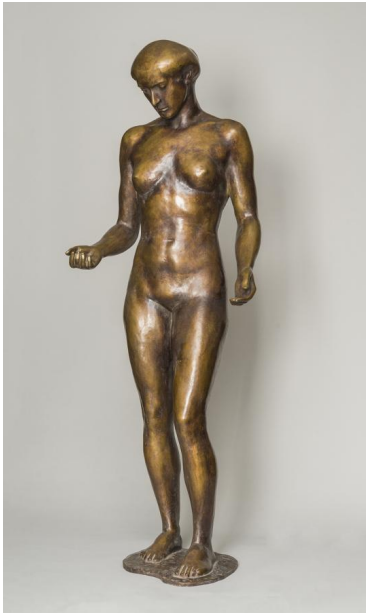

## Flora

Sammlungsbereich	Plastik
Künstler*in	Richard Scheibe
Datierung	1951 (Neuguss 1996) (Entwurf)
Maße	127 cm (Höhe)
Inventarnummer	P489
Erwerbung	Schenkung aus Privatbesitz, 1996
Fotograf*in	Markus Hilbich, Berlin