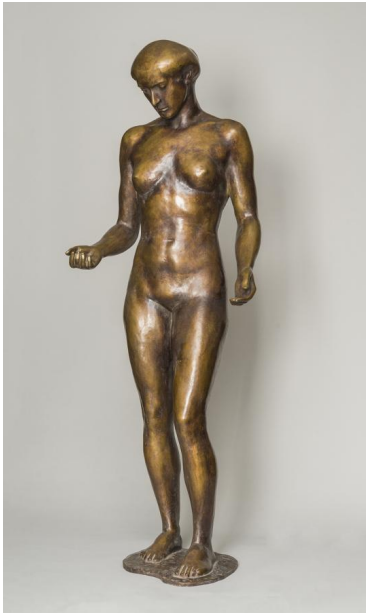

Flora

Sammlungsbereich	Plastik
Künstler*in	Richard Scheibe
Datierung	1951 (Neuguss 1996) (Entwurf)
Maße	127 cm (Höhe)
Inventarnummer	P489
Erwerbung	Schenkung aus Privatbesitz, 1996
Fotograf*in	Markus Hilbich, Berlin