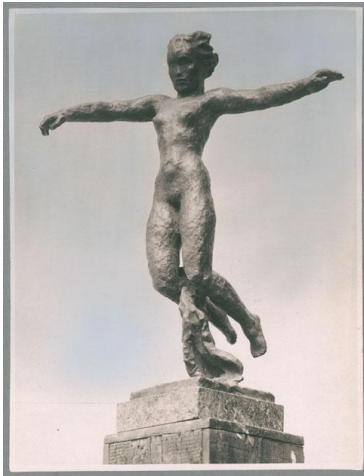

Fliegende, 1927, Bronze

Samlungsbereich	Fotografie
Künstler*in	Georg Kolbe
Datierung	1927 (Entwurf)
Material/Technik	Vintage, Silbergelatineabzug, Hintergrund retuschiert
Maße	21,7 x 16,5 cm (Fotomaß)
Inventarnummer	GKFo-0333_002
Erwerbung	Nachlass Georg Kolbe
Werkverzeichnis-Nr.	W 27.019
Fotograf*in	Richard Hamann-Mac Lean
Rechte	Rechte vorbehalten - Freier Zugang

Text

Georg Kolbe, Fliegende, 1927, Bronze, ca. 65 cm