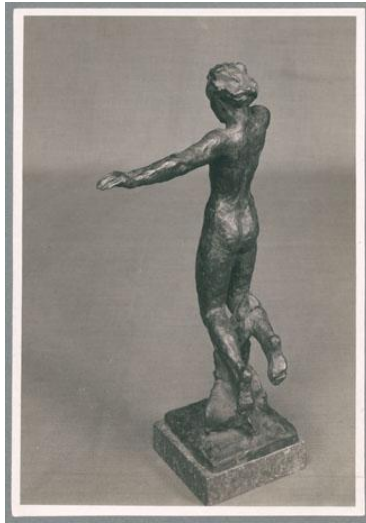

Fliegende, 1927, Bronze

| | |
|---------------------|------------------------------------|
| Sammlungsbereich | Fotografie |
| Künstler*in | Georg Kolbe |
| Datierung | 1927 (Entwurf) |
| Material/Technik | Vintage, Silbergelatineabzug |
| Maße | 15,9 x 11 cm (Fotomaß) |
| Inventarnummer | GKFo-0333_003 |
| Erwerbung | Nachlass Georg Kolbe |
| Werkverzeichnis-Nr. | W 27.019 |
| Fotograf*in | Unbekannte*r Künstler*in |
| Rechte | Rechte vorbehalten - Freier Zugang |

Text

Georg Kolbe, Fliegende, 1927, Bronze, ca. 65 cm