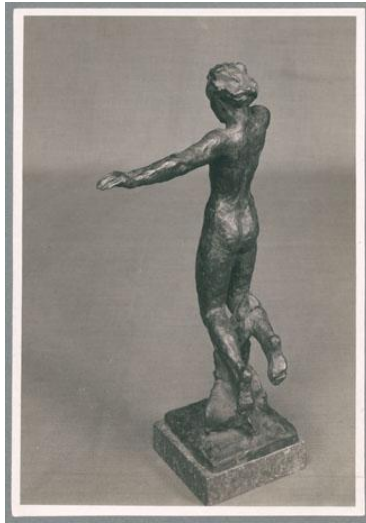

Fliegende, 1927, Bronze

Sammlungsbereich	Fotografie
Künstler*in	Georg Kolbe
Datierung	1927 (Entwurf)
Material/Technik	Vintage, Silbergelatineabzug
Maße	15,9 x 11 cm (Fotomaß)
Inventarnummer	GKFo-0333_003
Erwerbung	Nachlass Georg Kolbe
Werkverzeichnis-Nr.	W 27.019
Fotograf*in	Unbekannte*r Künstler*in
Rechte	Rechte vorbehalten - Freier Zugang

Text

Georg Kolbe, Fliegende, 1927, Bronze, ca. 65 cm