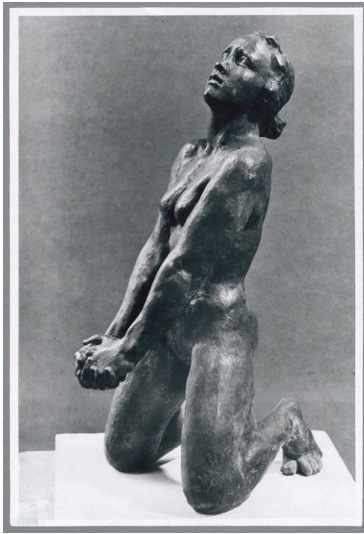

Flehende, 1944, Bronze

Sammlungsbereich	Fotografie
Künstler*in	Georg Kolbe
Datierung	1944 (Entwurf)
Material/Technik	Vintage, Silbergelatineabzug
Maße	24,5 x 16,6 cm (Fotomaß)
Inventarnummer	GKFo-0529_003
Erwerbung	Nachlass Georg Kolbe
Werkverzeichnis-Nr.	W 44.008
Fotograf*in	Ewald Gnilka
Rechte	Rechte vorbehalten - Freier Zugang

Text

Georg Kolbe, Flehende, 1944, Bronze, 43,5 cm