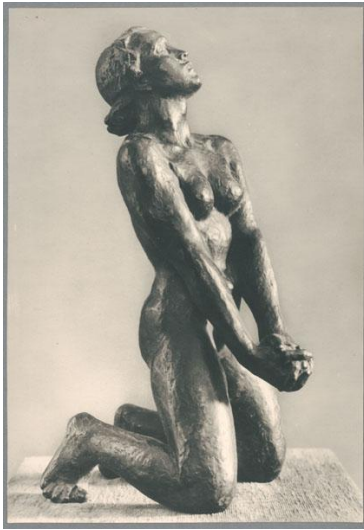

Flehende, 1944, Bronze

Sammlungsbereich	Fotografie
Künstler*in	Georg Kolbe
Datierung	1944 (Entwurf)
Material/Technik	Vintage, Silbergelatineabzug
Maße	21 x 14,3 cm (Fotomaß)
Inventarnummer	GKFo-0529_001
Erwerbung	Nachlass Georg Kolbe
Werkverzeichnis-Nr.	W 44.008
Fotograf*in	Unbekannte*r Künstler*in
Rechte	Rechte vorbehalten - Freier Zugang

Text

Georg Kolbe, Flehende, 1944, Bronze, 43,5 cm