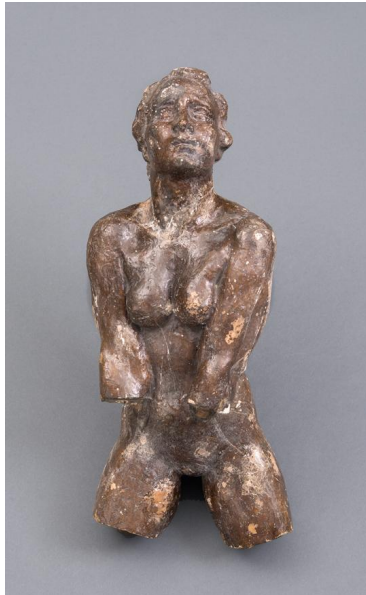

## Flehende

Weitere Titel	Gussmodell
Sammlungsbereich	Gipse
Künstler*in	Georg Kolbe
Datierung	1944 (Entwurf)
Material/Technik	Gips
Maße	ca. 39 cm (Höhe)
Inventarnummer	Gi452
Erwerbung	Nachlass Georg Kolbe
Werkverzeichnis-Nr.	W 44.008
Fotograf*in	Markus Hilbich, Berlin
Rechte	Public Domain Mark 1.0