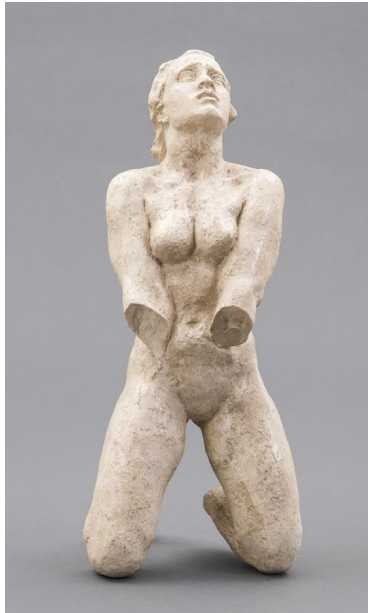

## Flehende

Sammlungsbereich	Gipse
Künstler*in	Georg Kolbe
Datierung	1944 (Entwurf)
Material/Technik	Gips
Maße	46,5 cm (Höhe)
Inventarnummer	Gi451
Erwerbung	Nachlass Georg Kolbe
Werkverzeichnis-Nr.	W 44.008
Fotograf*in	Markus Hilbich, Berlin
Rechte	Public Domain Mark 1.0