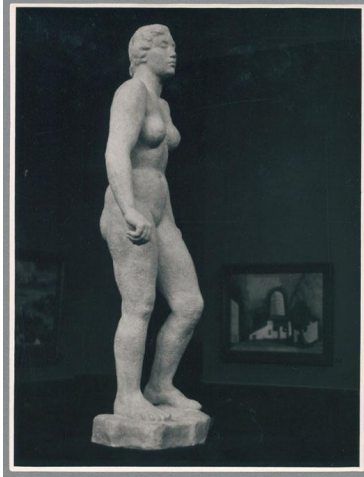

## Eva, 1932, Gips

Sammlungsbereich	Fotografie
Künstler*in	Georg Kolbe
Datierung	1932 (Entwurf)
Material/Technik	Vintage, Silbergelatineabzug
Maße	23,7 x 18 cm (Fotomaß)
Inventarnummer	GKFo-0419_006
Erwerbung	Nachlass Georg Kolbe
Werkverzeichnis-Nr.	W 32.013
Fotograf*in	Marianne Breslauer
Rechte	Rechte vorbehalten - Freier Zugang

Text

Georg Kolbe, Eva, 1932, Gips, 220 cm