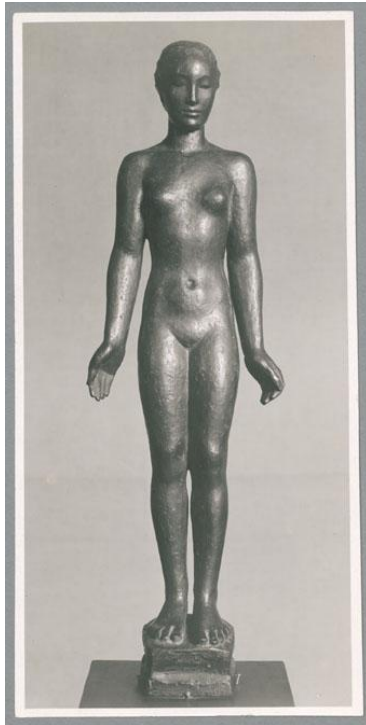

Eva, 1923, Bronze

Sammlungsbereich	Fotografie
Künstler*in	Georg Kolbe
Datierung	1930 (Entwurf)
Material/Technik	Vintage, Silbergelatineabzug
Maße	23 x 11,1 cm (Fotomaß)
Inventarnummer	GKFo-0237_002
Erwerbung	Nachlass Georg Kolbe
Werkverzeichnis-Nr.	W 23.008
Fotograf*in	Unbekannte*r Künstler*in
Rechte	Rechte vorbehalten - Freier Zugang

Text

Georg Kolbe, Eva, 1923, Bronze, 80 cm