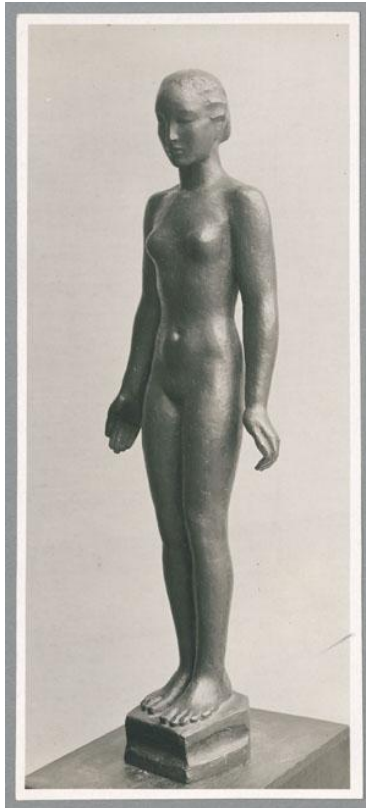

Eva, 1923, Bronze

Sammlungsbereich	Fotografie
Künstler*in	Georg Kolbe
Datierung	1930 (Entwurf)
Material/Technik	Vintage, Silbergelatineabzug
Maße	22,7 x 10 cm (Fotomaß)
Inventarnummer	GKFo-0237_003
Erwerbung	Nachlass Georg Kolbe
Werkverzeichnis-Nr.	W 23.008
Fotograf*in	Unbekannte*r Künstler*in
Rechte	Rechte vorbehalten - Freier Zugang

Text

Georg Kolbe, Eva, 1923, Bronze, 80 cm