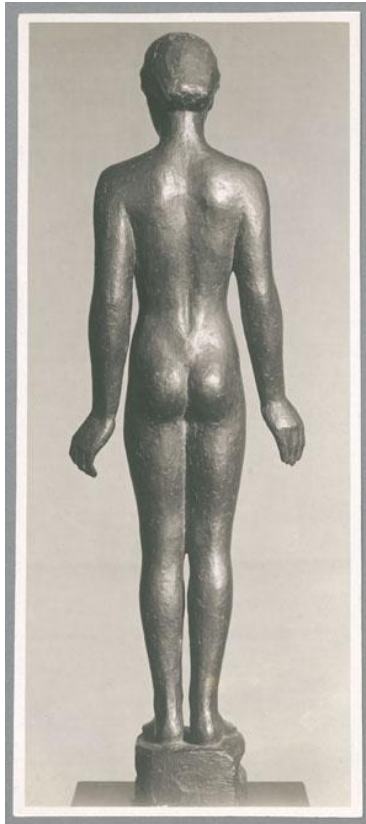

Eva, 1923, Bronze

Sammlungsbereich	Fotografie
Künstler*in	Georg Kolbe
Datierung	1930 (Entwurf)
Material/Technik	Vintage, Silbergelatineabzug
Maße	23 x 9,8 cm (Fotomaß)
Inventarnummer	GKFo-0237_004
Erwerbung	Nachlass Georg Kolbe
Werkverzeichnis-Nr.	W 23.008
Fotograf*in	Unbekannte*r Künstler*in
Rechte	Rechte vorbehalten - Freier Zugang

Text

Georg Kolbe, Eva, 1923, Bronze, 80 cm