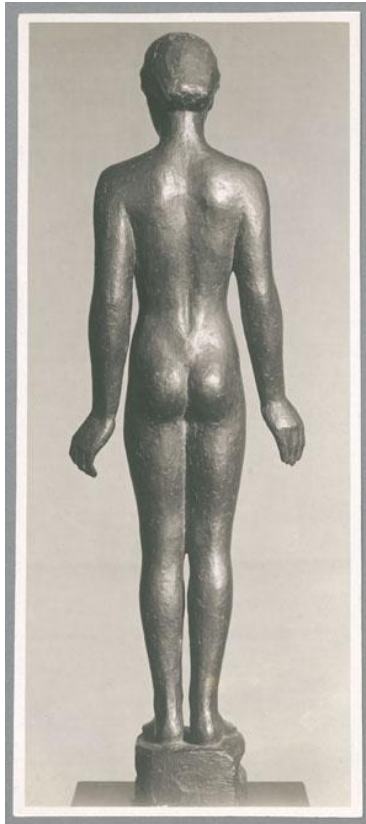

## Eva, 1923, Bronze

Sammlungsbereich	Fotografie
Künstler*in	Georg Kolbe
Datierung	1930 (Entwurf)
Material/Technik	Vintage, Silbergelatineabzug
Maße	23 x 9,8 cm (Fotomaß)
Inventarnummer	GKFo-0237_004
Erwerbung	Nachlass Georg Kolbe
Werkverzeichnis-Nr.	W 23.008
Fotograf*in	Unbekannte*r Künstler*in
Rechte	Rechte vorbehalten - Freier Zugang

Text

Georg Kolbe, Eva, 1923, Bronze, 80 cm