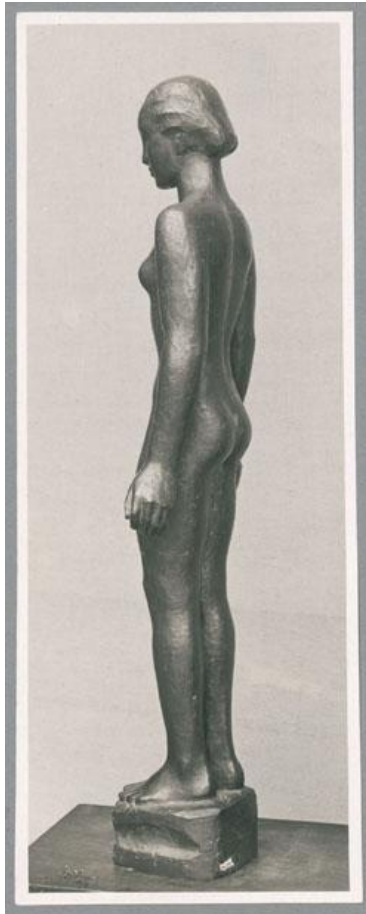

Eva, 1923, Bronze

Sammlungsbereich	Fotografie
Künstler*in	Georg Kolbe
Datierung	1930 (Entwurf)
Material/Technik	Vintage, Silbergelatineabzug
Maße	21,3 x 8,1 cm (Fotomaß)
Inventarnummer	GKFo-0237_005
Erwerbung	Nachlass Georg Kolbe
Werkverzeichnis-Nr.	W 23.008
Fotograf*in	Unbekannte*r Künstler*in
Rechte	Rechte vorbehalten - Freier Zugang

Text

Georg Kolbe, Eva, 1923, Bronze, 80 cm