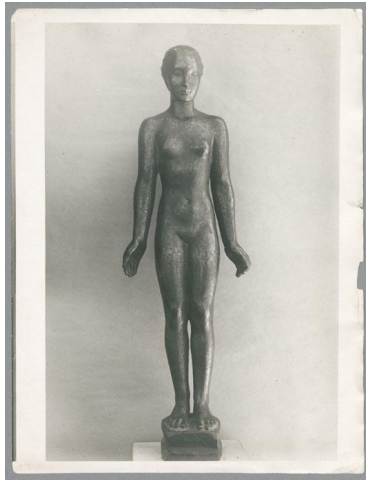

Eva, 1923, Bronze

| | |
|---------------------|--------------------------------------|
| Sammlungsbereich | Fotografie |
| Künstler*in | Georg Kolbe |
| Datierung | 1923; Fotografie nach 1929 (Entwurf) |
| Material/Technik | Vintage, Silbergelatineabzug |
| Maße | 23,9 x 18 cm (Fotomaß) |
| Inventarnummer | GKFo-0237_001 |
| Erwerbung | Nachlass Georg Kolbe |
| Werkverzeichnis-Nr. | W 23.008 |
| Fotograf*in | Unbekannte*r Künstler*in |
| Rechte | Rechte vorbehalten - Freier Zugang |

Text

Georg Kolbe, Eva, 1923, Bronze, 80 cm