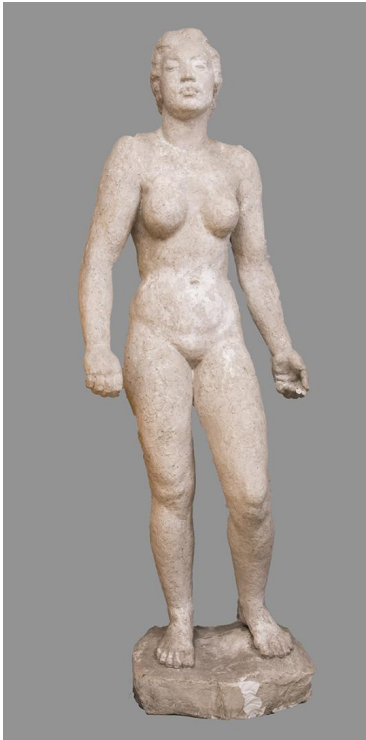

Eva

Sammlungsbereich	Gipse
Künstler*in	Georg Kolbe
Datierung	1932 (Entwurf)
Material/Technik	Gips
Maße	215 cm (Höhe)
Inventarnummer	Gi418
Erwerbung	Nachlass Georg Kolbe
Werkverzeichnis-Nr.	W 32.013
Fotograf*in	Markus Hilbich, Berlin
Rechte	Public Domain Mark 1.0