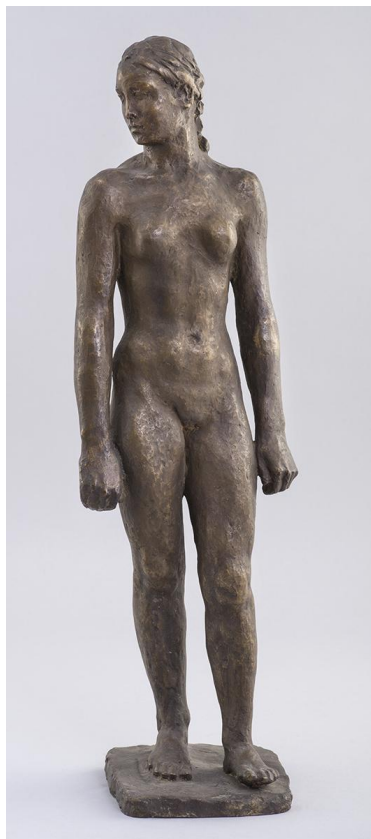

Eva

Weitere Titel	Eva Statuette
Sammlungsbereich	Plastik
Künstler*in	Georg Kolbe
Datierung	1945 (Entwurf)
Material/Technik	Bronze
Maße	53,5 cm (Höhe)
Inventarnummer	P110
Literaturhinweis	Ursel Berger: Georg Kolbe. Leben und Werk, mit dem Katalog der Kolbe-Plastiken im Georg-Kolbe-Museum, Berlin 1990, Kat. Nr. 191
Erwerbung	Nachlass Georg Kolbe
Werkverzeichnis-Nr.	W 45.002
Fotograf*in	Markus Hilbich, Berlin
Rechte	Public Domain Mark 1.0

Text

Figuren mit dem Titel 'Eva' schuf Georg Kolbe schon 1922 und 1932 (Inv.-Nr. P165). In ihnen drückte sich jugendliches Erwachen aus. 1945 könnte Kolbe mit der Benennung auf einen Neuanfang anspielen. Die Bronze war 1946 in der "1. Deutschen Kunstausstellung" im Berliner Zeughaus zu sehen.