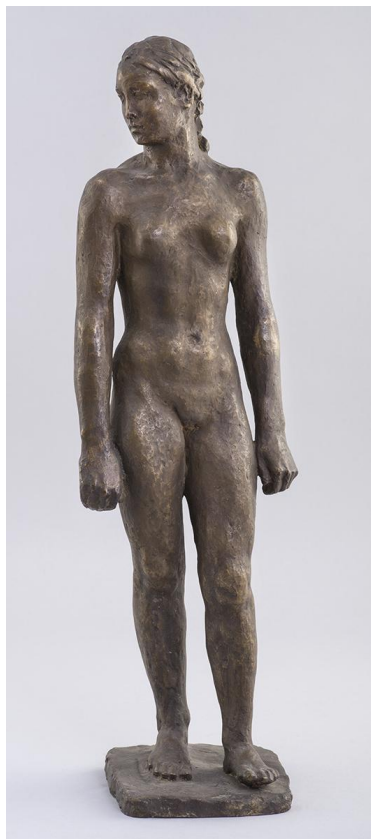

Eva

Weitere Titel	Eva Statuette
Sammlungsbereich	Plastik
Künstler*in	Georg Kolbe
Datierung	1945 (Entwurf)
Material/Technik	Bronze
Maße	53,5 cm (Höhe)
Inventarnummer	P110
Literaturhinweis	Ursel Berger: Georg Kolbe. Leben und Werk, mit dem Katalog der Kolbe-Plastiken im Georg-Kolbe-Museum, Berlin 1990, Kat. Nr. field not defined
Erwerbung	Nachlass Georg Kolbe
Werkverzeichnis-Nr.	W 45.002
Fotograf*in	Markus Hilbich, Berlin
Rechte	Public Domain Mark 1.0

Text

Figuren mit dem Titel 'Eva' schuf Georg Kolbe schon 1922 und 1932 (Inv.-Nr. P165). In ihnen drückte sich jugendliches Erwachen aus. 1945 könnte Kolbe mit der Benennung auf einen Neuanfang anspielen. Die Bronze war 1946 in der "1. Deutschen Kunstausstellung" im Berliner Zeughaus zu sehen.