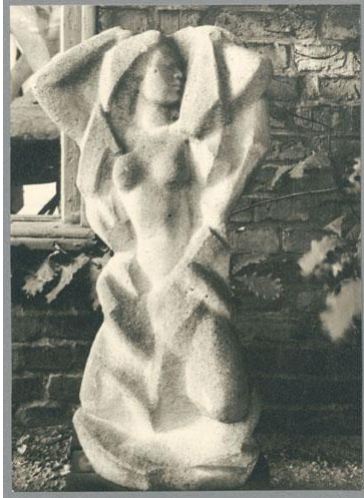

Erwachen, 1922, Kalkstein

Weitere Titel	Traum
Sammlungsbereich	Fotografie
Künstler*in	Georg Kolbe
Datierung	1922 (Entwurf)
Material/Technik	Vintage, Silbergelatineabzug
Maße	17 x 12,3 cm (Fotomaß)
Inventarnummer	GKFo-0222_001
Erwerbung	Nachlass Georg Kolbe
Werkverzeichnis-Nr.	W 22.010
Fotograf*in	Unbekannte*r Künstler*in
Rechte	Rechte vorbehalten - Freier Zugang

Text

Georg Kolbe, Erwachen, 1922, Kalkstein, 85 cm