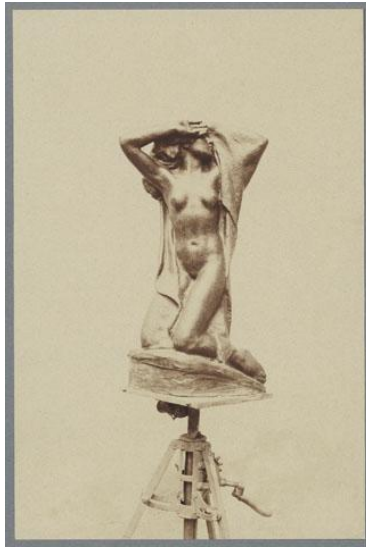

Erwachen

Sammlungsbereich	Fotografie
Künstler*in	Georg Kolbe
Datierung	1911 (Entwurf)
Material/Technik	Vintage, Silbergelatineabzug
Maße	16,5 x 10,8 cm (Fotomaß)
Inventarnummer	GKFo-0094_001
Erwerbung	Nachlass Georg Kolbe
Werkverzeichnis-Nr.	W 11.020
Fotograf*in	Ludwig Schnorr von Carolsfeld
Rechte	Public Domain Mark 1.0

Text

Georg Kolbe, Erwachen, 1911, Bronze, 80 cm