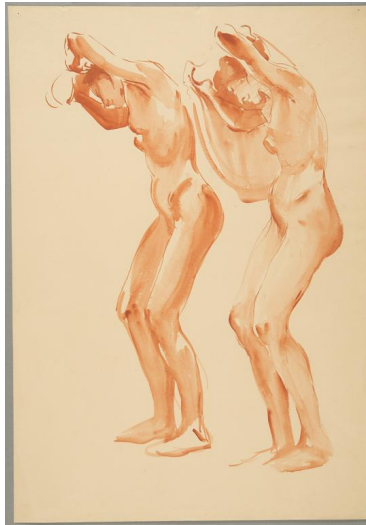

Entwurf 'Sich Auskleidende'

Sammlungsbereich	Zeichnung
Künstler*in	Georg Kolbe
Datierung	1903 (Entwurf)
Material/Technik	Pinsel, Tusche auf Papier
Maße	47 x 32,6 cm (Blattmaß)
Inventarnummer	Z117
Erwerbung	Nachlass Georg Kolbe
Werkverzeichnis-Nr.	W 06.002
Fotograf*in	Markus Hilbich, Berlin
Rechte	Public Domain Mark 1.0