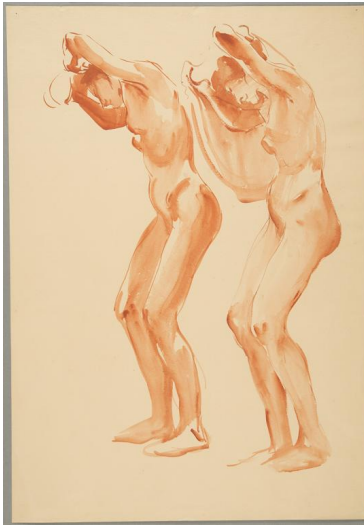

Entwurf 'Sich Auskleidende'

Sammlungsbereich	Zeichnung
Künstler*in	Georg Kolbe
Datierung	1903 (Entwurf)
Material/Technik	Pinsel, Tusche auf Papier
Maße	47 x 32,6 cm (Blattmaß)
Inventarnummer	Z117
Erwerbung	Nachlass Georg Kolbe
Werkverzeichnis-Nr.	W 06.002
Fotograf*in	Markus Hilbich, Berlin
Rechte	Public Domain Mark 1.0