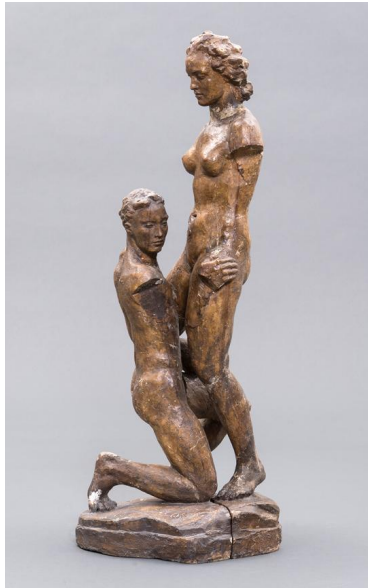

Entwurf Segnung

Sammlungsbereich	Gipse
Künstler*in	Georg Kolbe
Datierung	1940 (Entwurf)
Material/Technik	Gips
Maße	79,5 cm (Höhe)
Inventarnummer	Gi443
Erwerbung	Nachlass Georg Kolbe
Werkverzeichnis-Nr.	W 40.006
Fotograf*in	Markus Hilbich, Berlin
Rechte	Public Domain Mark 1.0