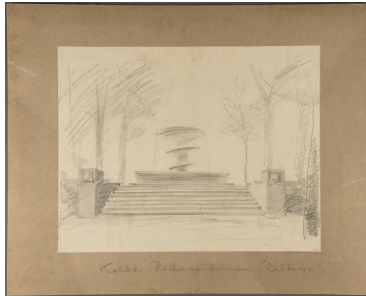

Entwurf Rathenau-Brunnen für Berlin

Weitere Titel	Gesamtanlage
Sammlungsbereich	Zeichnung
Künstler*in	Georg Kolbe
Datierung	1929 (Entwurf)
Material/Technik	Bleistift auf Papier, montiert auf Karton
Maße	38,9 x 49,3 cm (Blattmaß)
Inventarnummer	Z560
Erwerbung	Nachlass Georg Kolbe
Werkverzeichnis-Nr.	W 30.005
Fotograf*in	Markus Hilbich, Berlin
Rechte	Public Domain Mark 1.0