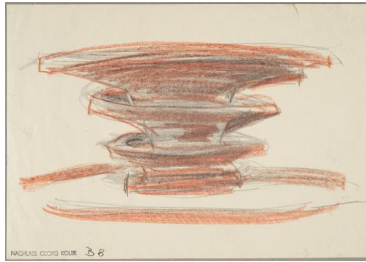

Entwurf Rathenau-Brunnen für Berlin

Weitere Titel	Entwurf I Brunnenspirale
Sammlungsbereich	Zeichnung
Künstler*in	Georg Kolbe
Datierung	1928 (Entwurf)
Material/Technik	Bleistift und Kreide auf Papier
Maße	12,6 x 17,9 cm (Blattmaß)
Inventarnummer	Z553
Erwerbung	Nachlass Georg Kolbe
Werkverzeichnis-Nr.	W 28.029
Fotograf*in	Markus Hilbich, Berlin
Rechte	Public Domain Mark 1.0