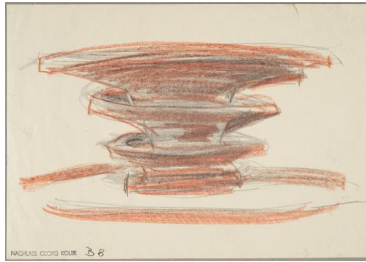

## Entwurf Rathenau-Brunnen für Berlin

Weitere Titel	Entwurf I Brunnenspirale
Sammlungsbereich	Zeichnung
Künstler*in	Georg Kolbe
Datierung	1928 (Entwurf)
Material/Technik	Bleistift und Kreide auf Papier
Maße	12,6 x 17,9 cm (Blattmaß)
Inventarnummer	Z553
Erwerbung	Nachlass Georg Kolbe
Werkverzeichnis-Nr.	W 28.029
Fotograf*in	Markus Hilbich, Berlin
Rechte	Public Domain Mark 1.0