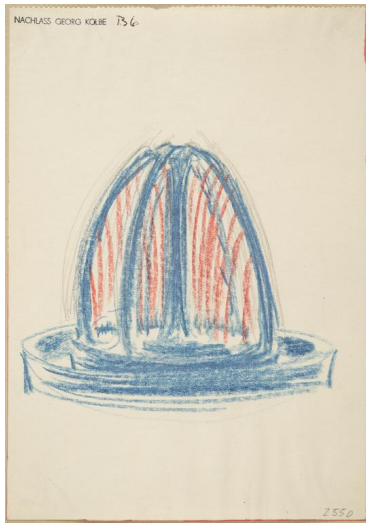

Entwurf Rathenau-Brunnen für Berlin

Weitere Titel	vgl. Entwurf II
Samlungsbereich	Zeichnung
Künstler*in	Georg Kolbe
Datierung	1928 (Entwurf)
Material/Technik	Bleistift und Kreide auf Papier, montiert auf Karton
Maße	17,9 x 12,6 cm (Blattmaß)
Inventarnummer	Z550
Erwerbung	Nachlass Georg Kolbe
Werkverzeichnis-Nr.	W 28.027
Fotograf*in	Markus Hilbich, Berlin
Rechte	Public Domain Mark 1.0