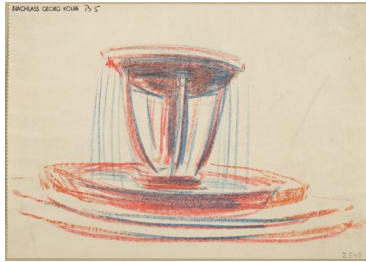

Entwurf Rathenau-Brunnen für Berlin

Weitere Titel	Entwurf II
Sammlungsbereich	Zeichnung
Künstler*in	Georg Kolbe
Datierung	1928 (Entwurf)
Material/Technik	Kreide auf Papier, montiert auf Karton
Maße	12,6 x 17,9 cm (Blattmaß)
Inventarnummer	Z549
Erwerbung	Nachlass Georg Kolbe
Werkverzeichnis-Nr.	W 28.027
Fotograf*in	Markus Hilbich, Berlin
Rechte	Public Domain Mark 1.0