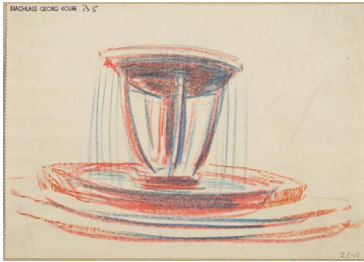

Entwurf Rathenau-Brunnen für Berlin

Weitere Titel	Entwurf II
Sammlungsbereich	Zeichnung
Künstler*in	Georg Kolbe
Datierung	1928 (Entwurf)
Material/Technik	Kreide auf Papier, montiert auf Karton
Maße	12,6 x 17,9 cm (Blattmaß)
Inventarnummer	Z549
Erwerbung	Nachlass Georg Kolbe
Werkverzeichnis-Nr.	W 28.027
Fotograf*in	Markus Hilbich, Berlin
Rechte	Public Domain Mark 1.0