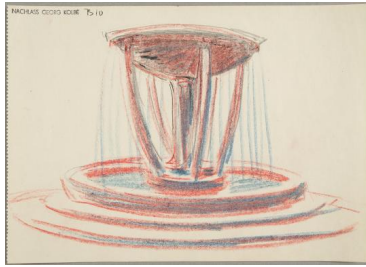

Entwurf Rathenau-Brunnen für Berlin

Weitere Titel	Entwurf II
Sammlungsbereich	Zeichnung
Künstler*in	Georg Kolbe
Datierung	1928 (Entwurf)
Material/Technik	Bleistift und Kreide auf Papier
Maße	12,6 x 17,9 cm (Blattmaß)
Inventarnummer	Z548
Erwerbung	Nachlass Georg Kolbe
Werkverzeichnis-Nr.	W 28.027
Fotograf*in	Markus Hilbich, Berlin
Rechte	Public Domain Mark 1.0