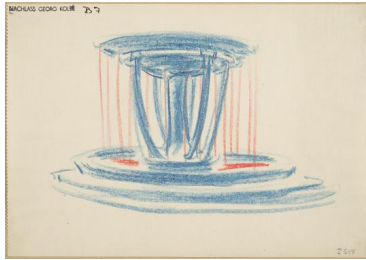

Entwurf Rathenau-Brunnen für Berlin

Weitere Titel	Entwurf II
Sammlungsbereich	Zeichnung
Künstler*in	Georg Kolbe
Datierung	1928 (Entwurf)
Material/Technik	Kreide auf Papier, montiert auf Karton
Maße	12,6 x 17,9 cm (Blattmaß)
Inventarnummer	Z547
Erwerbung	Nachlass Georg Kolbe
Werkverzeichnis-Nr.	W 28.027
Fotograf*in	Markus Hilbich, Berlin
Rechte	Public Domain Mark 1.0