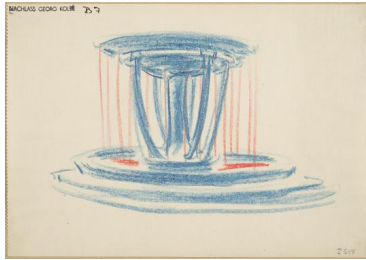

## Entwurf Rathenau-Brunnen für Berlin

Weitere Titel	Entwurf II
Sammlungsbereich	Zeichnung
Künstler*in	Georg Kolbe
Datierung	1928 (Entwurf)
Material/Technik	Kreide auf Papier, montiert auf Karton
Maße	12,6 x 17,9 cm (Blattmaß)
Inventarnummer	Z547
Erwerbung	Nachlass Georg Kolbe
Werkverzeichnis-Nr.	W 28.027
Fotograf*in	Markus Hilbich, Berlin
Rechte	Public Domain Mark 1.0