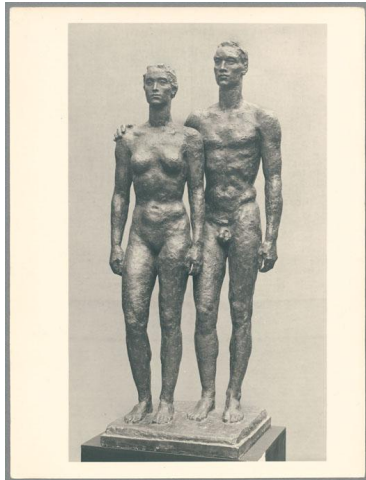

Entwurf Menschenpaar, 1936, Bronze

Sammlungsbereich	Fotografie
Künstler*in	Georg Kolbe
Datierung	1936 (Entwurf)
Material/Technik	Vintage, Silbergelatineabzug
Maße	23,7 x 17,9 cm (Fotomaß)
Inventarnummer	GKFo-0474_004
Erwerbung	Nachlass Georg Kolbe
Werkverzeichnis-Nr.	W 36.012
Fotograf*in	Unbekannte*r Künstler*in
Rechte	Rechte vorbehalten - Freier Zugang

Text

Georg Kolbe, Entwurf Menschenpaar, 1936, Bronze, 113 cm