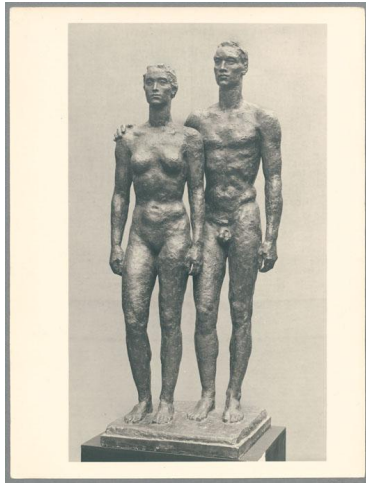

Entwurf Menschenpaar, 1936, Bronze

Sammlungsbereich	Fotografie
Künstler*in	Georg Kolbe
Datierung	1936 (Entwurf)
Material/Technik	Vintage, Silbergelatineabzug
Maße	23,7 x 17,9 cm (Fotomaß)
Inventarnummer	GKFo-0474_004
Erwerbung	Nachlass Georg Kolbe
Werkverzeichnis-Nr.	W 36.012
Fotograf*in	Unbekannte*r Künstler*in
Rechte	Rechte vorbehalten - Freier Zugang

Text

Georg Kolbe, Entwurf Menschenpaar, 1936, Bronze, 113 cm