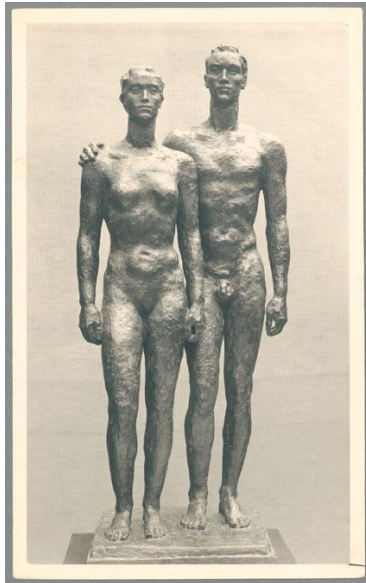

Entwurf Menschenpaar, 1936, Bronze

Sammlungsbereich	Fotografie
Künstler*in	Georg Kolbe
Datierung	1936 (Entwurf)
Material/Technik	Vintage, Silbergelatineabzug
Maße	23,3 x 14,3 cm (Fotomaß)
Inventarnummer	GKFo-0474_003
Erwerbung	Nachlass Georg Kolbe
Werkverzeichnis-Nr.	W 36.012
Fotograf*in	Unbekannte*r Künstler*in
Rechte	Rechte vorbehalten - Freier Zugang

Text

Georg Kolbe, Entwurf Menschenpaar, 1936, Bronze, 113 cm