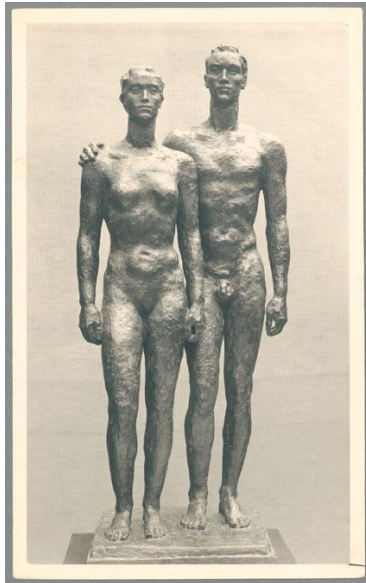

## Entwurf Menschenpaar, 1936, Bronze

Sammlungsbereich	Fotografie
Künstler*in	Georg Kolbe
Datierung	1936 (Entwurf)
Material/Technik	Vintage, Silbergelatineabzug
Maße	23,3 x 14,3 cm (Fotomaß)
Inventarnummer	GKFo-0474_003
Erwerbung	Nachlass Georg Kolbe
Werkverzeichnis-Nr.	W 36.012
Fotograf*in	Unbekannte*r Künstler*in
Rechte	Rechte vorbehalten - Freier Zugang

Text

Georg Kolbe, Entwurf Menschenpaar, 1936, Bronze, 113 cm