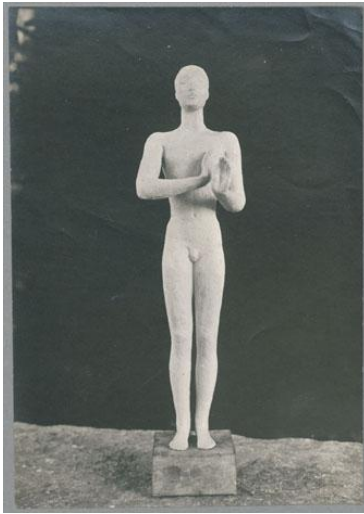

Entwurf Lucino, 1920, Stucco

Sammlungsbereich	Fotografie
Künstler*in	Georg Kolbe
Datierung	1920 (Entwurf)
Material/Technik	Vintage, Silbergelatineabzug
Maße	16,3 x 11,4 cm (Fotomaß)
Inventarnummer	GKFo-0195_002
Erwerbung	Nachlass Georg Kolbe
Werkverzeichnis-Nr.	W 20.002
Fotograf*in	Unbekannte*r Künstler*in
Rechte	Rechte vorbehalten - Freier Zugang

Text

Georg Kolbe, Entwurf Lucino, 1920, Stucco, 41 cm