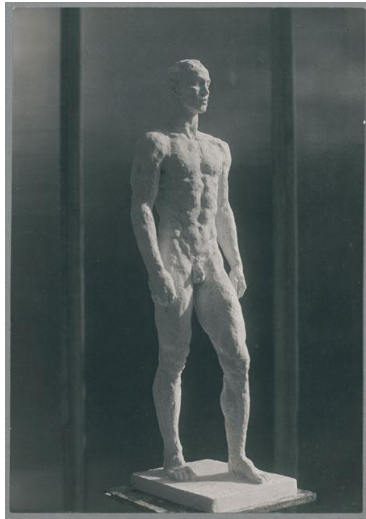

Entwurf Laufender Mann, 1937, Gips

Weitere Titel	Laufender Gehender
Sammlungsbereich	Fotografie
Künstler*in	Georg Kolbe
Datierung	1937 (Entwurf)
Material/Technik	Vintage, Silbergelatineabzug
Maße	22 x 15,3 cm (Fotomaß)
Inventarnummer	GKFo-0479.1_001
Erwerbung	Nachlass Georg Kolbe
Werkverzeichnis-Nr.	W 37.007
Fotograf*in	Unbekannte*r Künstler*in
Rechte	Rechte vorbehalten - Freier Zugang

Text

Georg Kolbe, Entwurf Laufender Mann, 1937, Gips, 95 cm