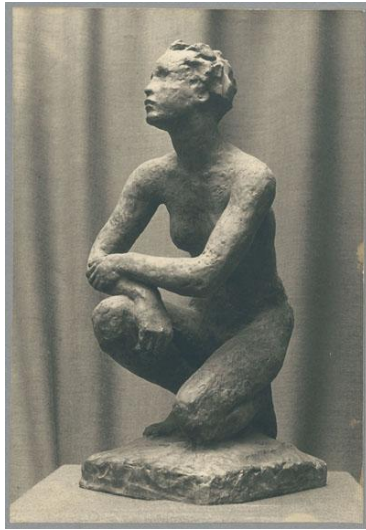

Entwurf Kauernde, 1925/27, Stucco

| | |
|---------------------|------------------------------------|
| Weitere Titel | Entwurf Kauernde Marburg |
| Sammlungsbereich | Fotografie |
| Künstler*in | Georg Kolbe |
| Datierung | 1925/27 (Entwurf) |
| Material/Technik | Vintage, Silbergelatineabzug |
| Maße | 19,8 x 13,5 cm (Fotomaß) |
| Inventarnummer | GKFo-0292_002 |
| Erwerbung | Nachlass Georg Kolbe |
| Werkverzeichnis-Nr. | W 27.013 |
| Fotograf*in | Margrit Schwartzkopff |
| Rechte | Rechte vorbehalten - Freier Zugang |

Text

Georg Kolbe, Entwurf Kauernde, 1925/27, Stucco, ca. 45 cm