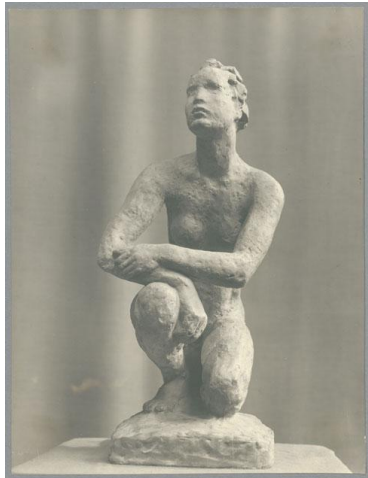

Entwurf Kauernde, 1925/27, Stucco

Weitere Titel	Entwurf Kauernde Marburg
Sammlungsbereich	Fotografie
Künstler*in	Georg Kolbe
Datierung	1925/27 (Entwurf)
Material/Technik	Vintage, Silbergelatineabzug
Maße	21,8 x 16,5 cm (Fotomaß)
Inventarnummer	GK Fo-0292_001
Erwerbung	Nachlass Georg Kolbe
Werkverzeichnis-Nr.	W 27.013
Fotograf*in	Margrit Schwartzkopff
Rechte	Rechte vorbehalten - Freier Zugang

Text

Georg Kolbe, Entwurf Kauernde, 1925/27, Stucco, ca. 45 cm