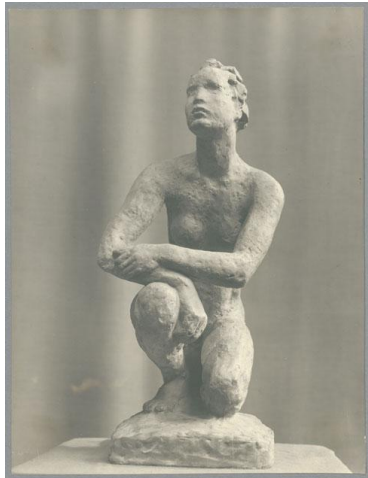

Entwurf Kauernde, 1925/27, Stucco

Weitere Titel	Entwurf Kauernde Marburg
Samlungsbereich	Fotografie
Künstler*in	Georg Kolbe
Datierung	1925/27 (Entwurf)
Material/Technik	Vintage, Silbergelatineabzug
Maße	21,8 x 16,5 cm (Fotomaß)
Inventarnummer	GKFo-0292_001
Erwerbung	Nachlass Georg Kolbe
Werkverzeichnis-Nr.	W 27.013
Fotograf*in	Margrit Schwartzkopff
Rechte	Rechte vorbehalten - Freier Zugang

Text

Georg Kolbe, Entwurf Kauernde, 1925/27, Stucco, ca. 45 cm