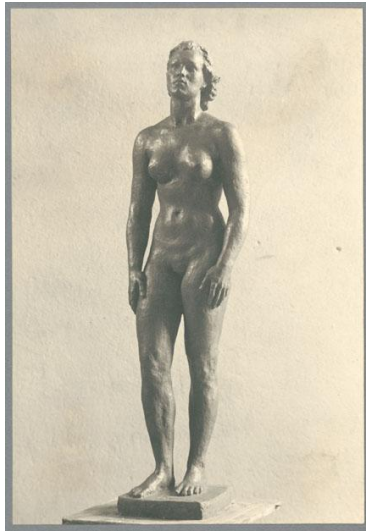

Entwurf Junges Weib, 1938, Bronze

Sammlungsbereich	Fotografie
Künstler*in	Georg Kolbe
Datierung	1938 (Entwurf)
Material/Technik	Vintage, Silbergelatineabzug
Maße	21,5 x 14,6 cm (Fotomaß)
Inventarnummer	GKFo-0492_001
Erwerbung	Nachlass Georg Kolbe
Werkverzeichnis-Nr.	W 38.001
Fotograf*in	Margrit Schwartzkopff
Rechte	Rechte vorbehalten - Freier Zugang

Text

Georg Kolbe, Entwurf Junges Weib, 1938, Bronze, 94 cm