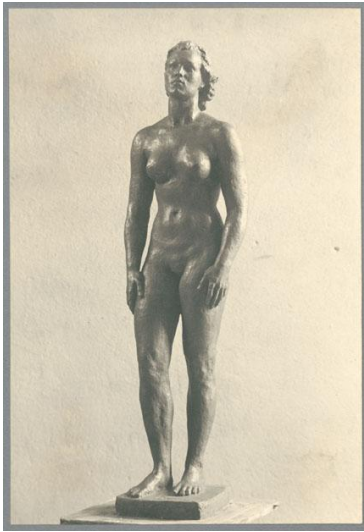

Entwurf Junges Weib, 1938, Bronze

Sammlungsbereich	Fotografie
Künstler*in	Georg Kolbe
Datierung	1938 (Entwurf)
Material/Technik	Vintage, Silbergelatineabzug
Maße	21,5 x 14,6 cm (Fotomaß)
Inventarnummer	GKFo-0492_001
Erwerbung	Nachlass Georg Kolbe
Werkverzeichnis-Nr.	W 38.001
Fotograf*in	Margrit Schwartzkopff
Rechte	Rechte vorbehalten - Freier Zugang

Text

Georg Kolbe, Entwurf Junges Weib, 1938, Bronze, 94 cm