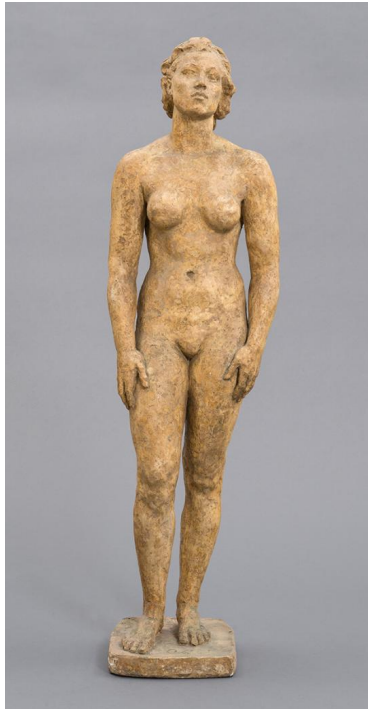

Entwurf Junges Weib

Sammlungsbereich	Gipse
Künstler*in	Georg Kolbe
Datierung	1938 (Entwurf)
Material/Technik	Gips
Maße	95,5 cm (Höhe)
Inventarnummer	Gi440
Erwerbung	Nachlass Georg Kolbe
Werkverzeichnis-Nr.	W 38.001
Fotograf*in	Markus Hilbich, Berlin
Rechte	Public Domain Mark 1.0