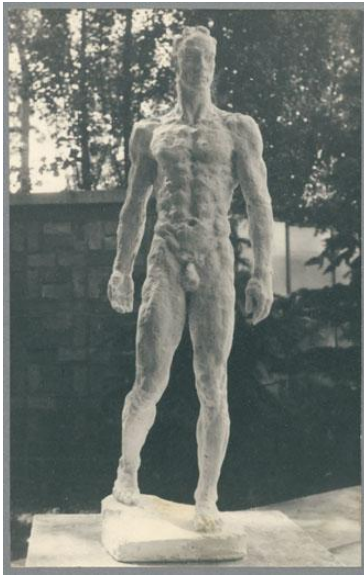

Entwurf Herabschreitender, 1936, Gips

Sammlungsbereich	Fotografie
Künstler*in	Georg Kolbe
Datierung	1936 (Entwurf)
Material/Technik	Vintage, Silbergelatineabzug
Maße	17,9 x 11,5 cm (Fotomaß)
Inventarnummer	GKFo-0467_011
Erwerbung	Nachlass Georg Kolbe
Werkverzeichnis-Nr.	W 36.003
Fotograf*in	Margrit Schwartzkopff
Rechte	Rechte vorbehalten - Freier Zugang

Text

Georg Kolbe, Entwurf Herabschreitender, 1936, Gips, unterlebensgroß