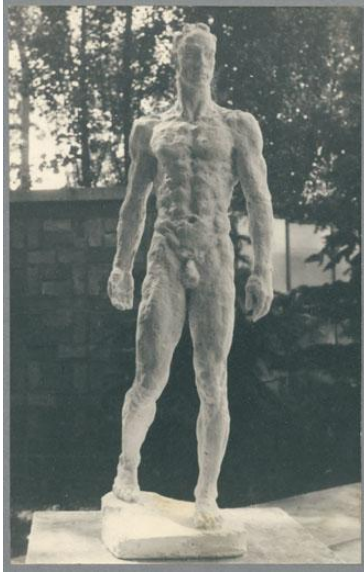

Entwurf Herabschreitender, 1936, Gips

Sammlungsbereich	Fotografie
Künstler*in	Georg Kolbe
Datierung	1936 (Entwurf)
Material/Technik	Vintage, Silbergelatineabzug
Maße	17,9 x 11,5 cm (Fotomaß)
Inventarnummer	GKFo-0467_011
Erwerbung	Nachlass Georg Kolbe
Werkverzeichnis-Nr.	W 36.003
Fotograf*in	Margrit Schwartzkopff
Rechte	Rechte vorbehalten - Freier Zugang

Text

Georg Kolbe, Entwurf Herabschreitender, 1936, Gips, unterlebensgroß