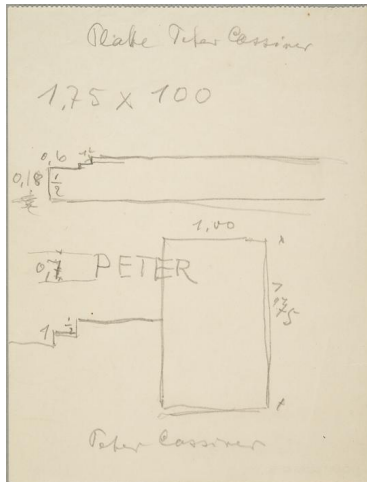

Entwurf 'Grabplatte Peter Cassirer'

Weitere Titel	Grundriss
Sammlungsbereich	Zeichnung
Künstler*in	Georg Kolbe
Datierung	1919 (Entwurf)
Material/Technik	Bleistift auf Papier
Maße	17,2 x 13 cm (Blattmaß)
Inventarnummer	Z465
Erwerbung	Nachlass Georg Kolbe
Werkverzeichnis-Nr.	W 19.015
Fotograf*in	Markus Hilbich, Berlin
Rechte	Public Domain Mark 1.0