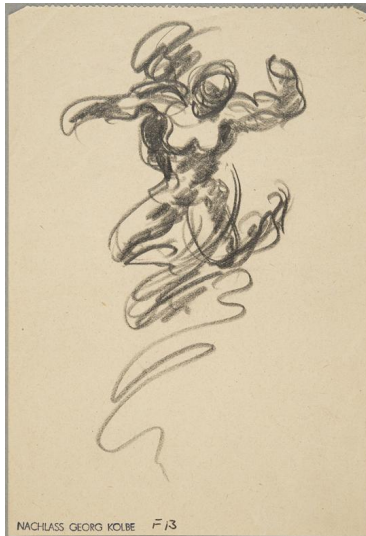

Entwurf 'Grabmal Ferruccio Busoni'
(vermutlich)

Sammlungsbereich	Zeichnung
Künstler*in	Georg Kolbe
Datierung	1924 (Entwurf)
Material/Technik	Bleistift auf Papier
Maße	14,7 x 10 cm (Blattmaß)
Inventarnummer	Z452
Erwerbung	Nachlass Georg Kolbe
Werkverzeichnis-Nr.	W 25.015
Fotograf*in	Markus Hilbich, Berlin
Rechte	Public Domain Mark 1.0