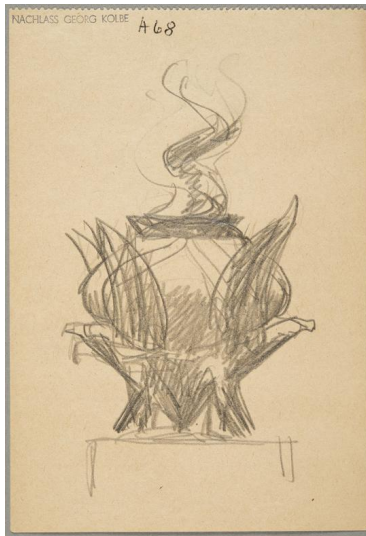

Entwurf 'Grabmal Ferruccio Busoni'

Sammlungsbereich	Zeichnung
Künstler*in	Georg Kolbe
Datierung	1924 (Entwurf)
Material/Technik	Bleistift auf Papier
Maße	14,7 x 10 cm (Blattmaß)
Inventarnummer	Z442
Erwerbung	Nachlass Georg Kolbe
Werkverzeichnis-Nr.	W 25.012
Fotograf*in	Markus Hilbich, Berlin
Rechte	Public Domain Mark 1.0