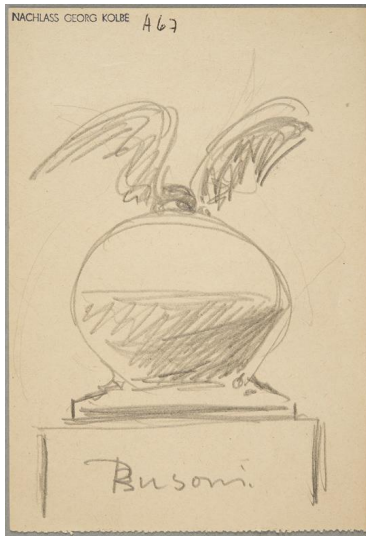

## Entwurf 'Grabmal Ferruccio Busoni'

Sammlungsbereich	Zeichnung
Künstler*in	Georg Kolbe
Datierung	1924 (Entwurf)
Material/Technik	Bleistift auf Papier
Maße	14,7 x 10 cm (Blattmaß)
Inventarnummer	Z440
Erwerbung	Nachlass Georg Kolbe
Werkverzeichnis-Nr.	W 25.012
Fotograf*in	Markus Hilbich, Berlin
Rechte	Public Domain Mark 1.0