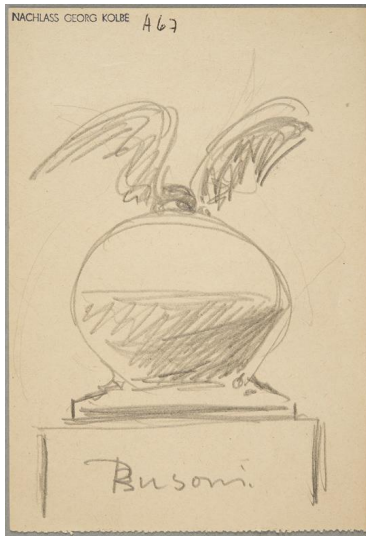

Entwurf 'Grabmal Ferruccio Busoni'

Sammlungsbereich	Zeichnung
Künstler*in	Georg Kolbe
Datierung	1924 (Entwurf)
Material/Technik	Bleistift auf Papier
Maße	14,7 x 10 cm (Blattmaß)
Inventarnummer	Z440
Erwerbung	Nachlass Georg Kolbe
Werkverzeichnis-Nr.	W 25.012
Fotograf*in	Markus Hilbich, Berlin
Rechte	Public Domain Mark 1.0