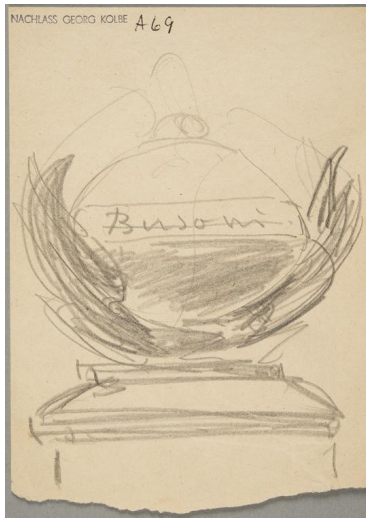

Entwurf 'Grabmal Ferruccio Busoni'

Sammlungsbereich	Zeichnung
Künstler*in	Georg Kolbe
Datierung	1924 (Entwurf)
Material/Technik	Bleistift auf Papier
Maße	14,2 x 10 cm (Blattmaß)
Inventarnummer	Z439
Erwerbung	Nachlass Georg Kolbe
Werkverzeichnis-Nr.	W 25.012
Fotograf*in	Markus Hilbich, Berlin
Rechte	Public Domain Mark 1.0