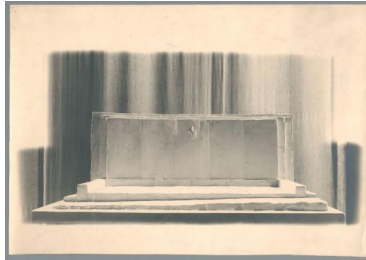

Entwurf Grabmal Alfred Jarislowsky, 1929/30

Sammlungsbereich	Fotografie
Künstler*in	Georg Kolbe
Datierung	1929/30 (Entwurf)
Material/Technik	Vintage, Silbergelatineabzug
Maße	28 x 40 cm (Fotomaß)
Inventarnummer	GKFo-0387_001
Erwerbung	Nachlass Georg Kolbe
Werkverzeichnis-Nr.	W 29.016
Fotograf*in	Unbekannte*r Künstler*in
Rechte	Rechte vorbehalten - Freier Zugang

Text

Georg Kolbe, Entwurf Grabmal Alfred Jarislowsky, 1929/30