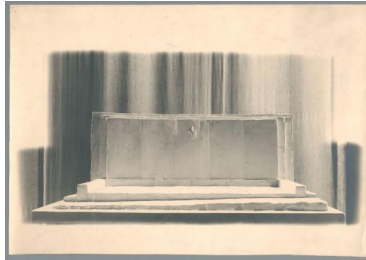

Entwurf Grabmal Alfred Jarislowsky,
1929/30

Sammlungsbereich	Fotografie
Künstler*in	Georg Kolbe
Datierung	1929/30 (Entwurf)
Material/Technik	Vintage, Silbergelatineabzug
Maße	28 x 40 cm (Fotomaß)
Inventarnummer	GKFo-0387_001
Erwerbung	Nachlass Georg Kolbe
Werkverzeichnis-Nr.	W 29.016
Fotograf*in	Unbekannte*r Künstler*in
Rechte	Rechte vorbehalten - Freier Zugang

Text

Georg Kolbe, Entwurf Grabmal Alfred Jarislowsky, 1929/30