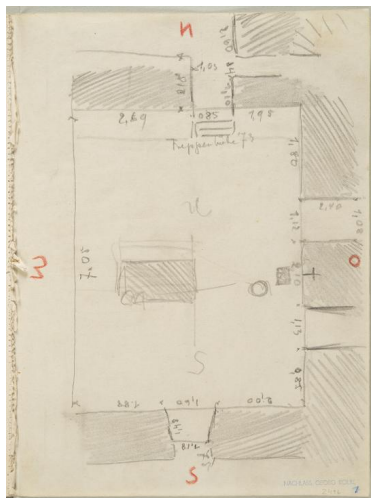

Entwurf Grabkapelle Thyssen, Grundriss

Weitere Titel	Mausoleum für Schloss Landsberg Blatt aus Skizzenbuch (Z414 - Z428)
Sammlungsbereich	Zeichnung
Künstler*in	Georg Kolbe
Datierung	1925 (Entwurf)
Material/Technik	Bleistift und Farbstift auf Papier
Maße	22 x 16,1 cm (Blattmaß)
Inventarnummer	Z416
Erwerbung	Nachlass Georg Kolbe
Werkverzeichnis-Nr.	W 26.034
Fotograf*in	Markus Hilbich, Berlin
Rechte	Public Domain Mark 1.0