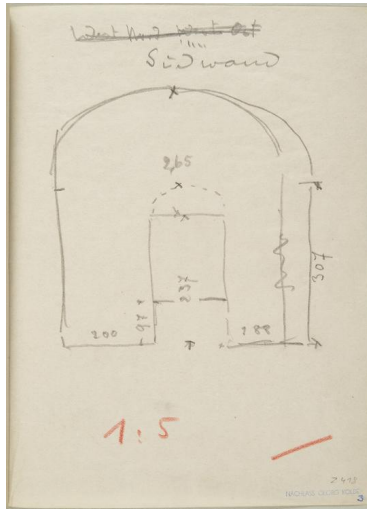

Entwurf Grabkapelle Thyssen, Aufriss, Südwand

Weitere Titel	Mausoleum für Schloss Landsberg Blatt aus Skizzenbuch (Z414 - Z428)
Sammlungsbereich	Zeichnung
Künstler*in	Georg Kolbe
Datierung	1925 (Entwurf)
Material/Technik	Bleistift und Farbstift auf Papier
Maße	22 x 16,1 cm (Blattmaß)
Inventarnummer	Z418
Erwerbung	Nachlass Georg Kolbe
Werkverzeichnis-Nr.	W 26.032
Fotograf*in	Markus Hilbich, Berlin
Rechte	Public Domain Mark 1.0